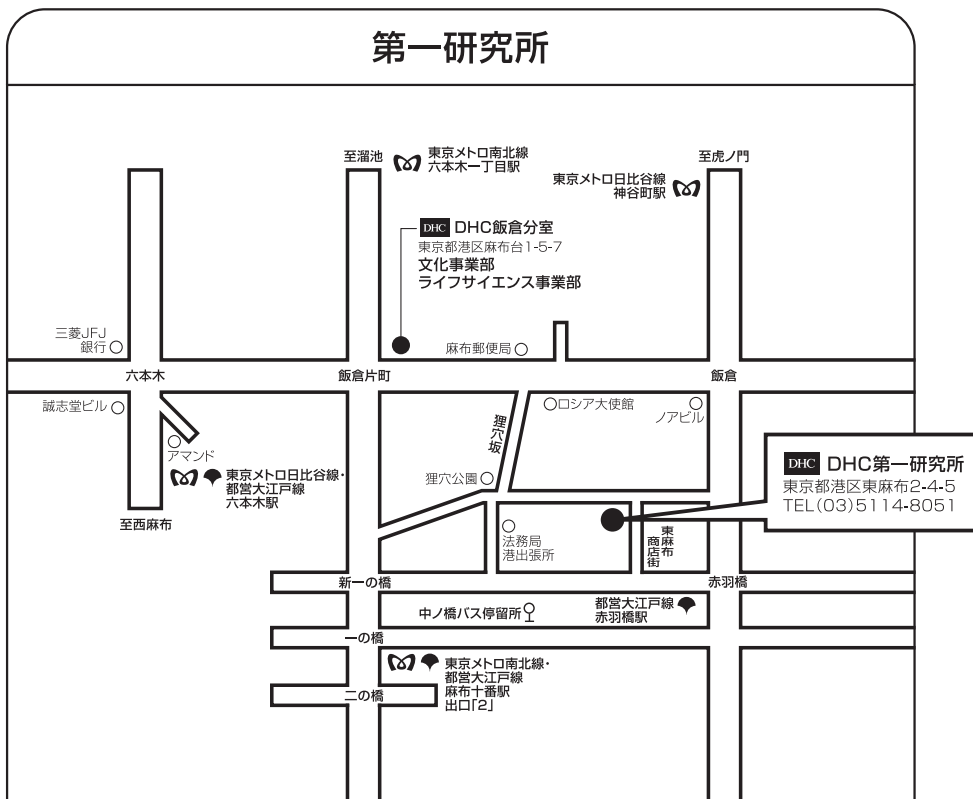

DHC DHC高輪スタジオ
 東京都港区高輪1-2-10
 TEL (03) 5798-3351

東京メトロ南北線・都営三田線
 白金高輪駅 出口「3」

DHC
 東京都港区南麻布2-7-27
 DHC古川橋ビル

ご案内地図 株式会社 ディーエイチシー

'18.06.05

中央物流センター・芝浦流通センター

平和島物流センター・日新倉庫・物流部特販配送課直営店係

東陽町流通センター・江東商品管理センター・新砂配送センター

市川センター 物流部特販配送課店舗開発係

第一研究所

〈交通手段〉

- ① 都営大江戸線 赤羽橋下車
徒歩5分
- ② 東京メトロ南北線・都営大江戸線 麻布十番下車
徒歩10分

第二研究所

〈交通手段〉

- ① JR総武線 幕張本郷下車
海浜幕張・免許センター行きバスで10分 免許センター前下車
徒歩5分
- ② JR京葉線 海浜幕張駅下車
幕張本郷行きバスで10分 免許センター前下車
徒歩5分

ご案内地図