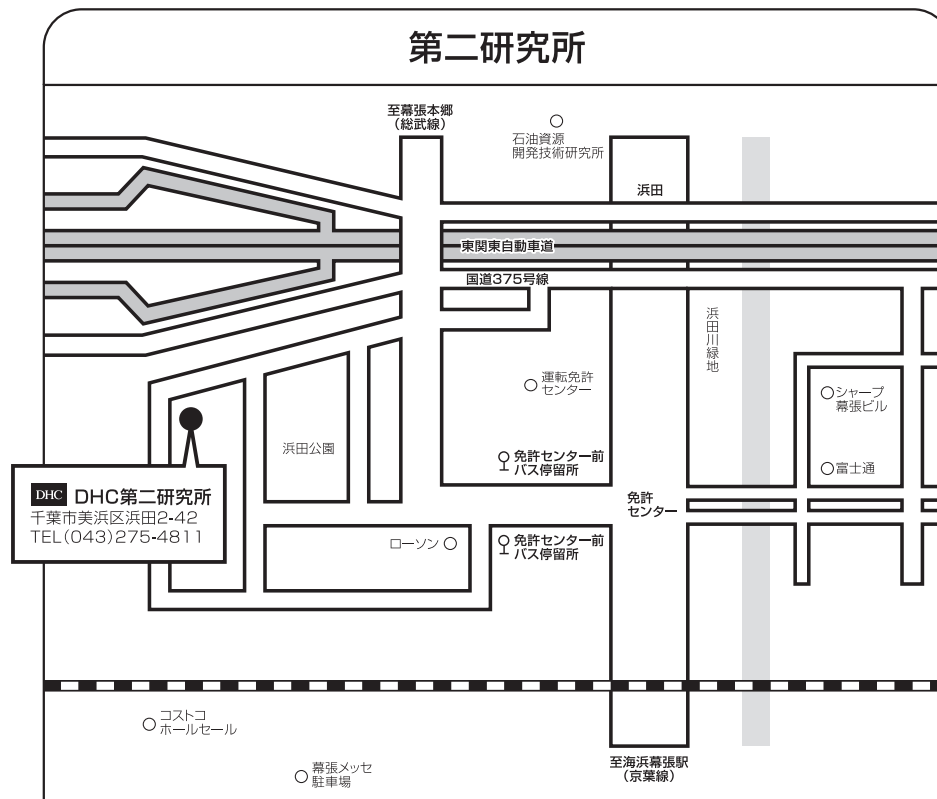

市川センター 物流部特販配送課店舗開発係

第一研究所

〈交通手段〉

- ① 都営大江戸線 赤羽橋下車
徒歩5分
- ② 東京メトロ南北線・都営大江戸線 麻布十番下車
徒歩10分

第二研究所

〈交通手段〉

- ① JR総武線 幕張本郷下車
海浜幕張・免許センター行きバスで10分 免許センター前下車
徒歩5分
- ② JR京葉線 海浜幕張駅下車
幕張本郷行きバスで10分 免許センター前下車
徒歩5分

ご案内地図