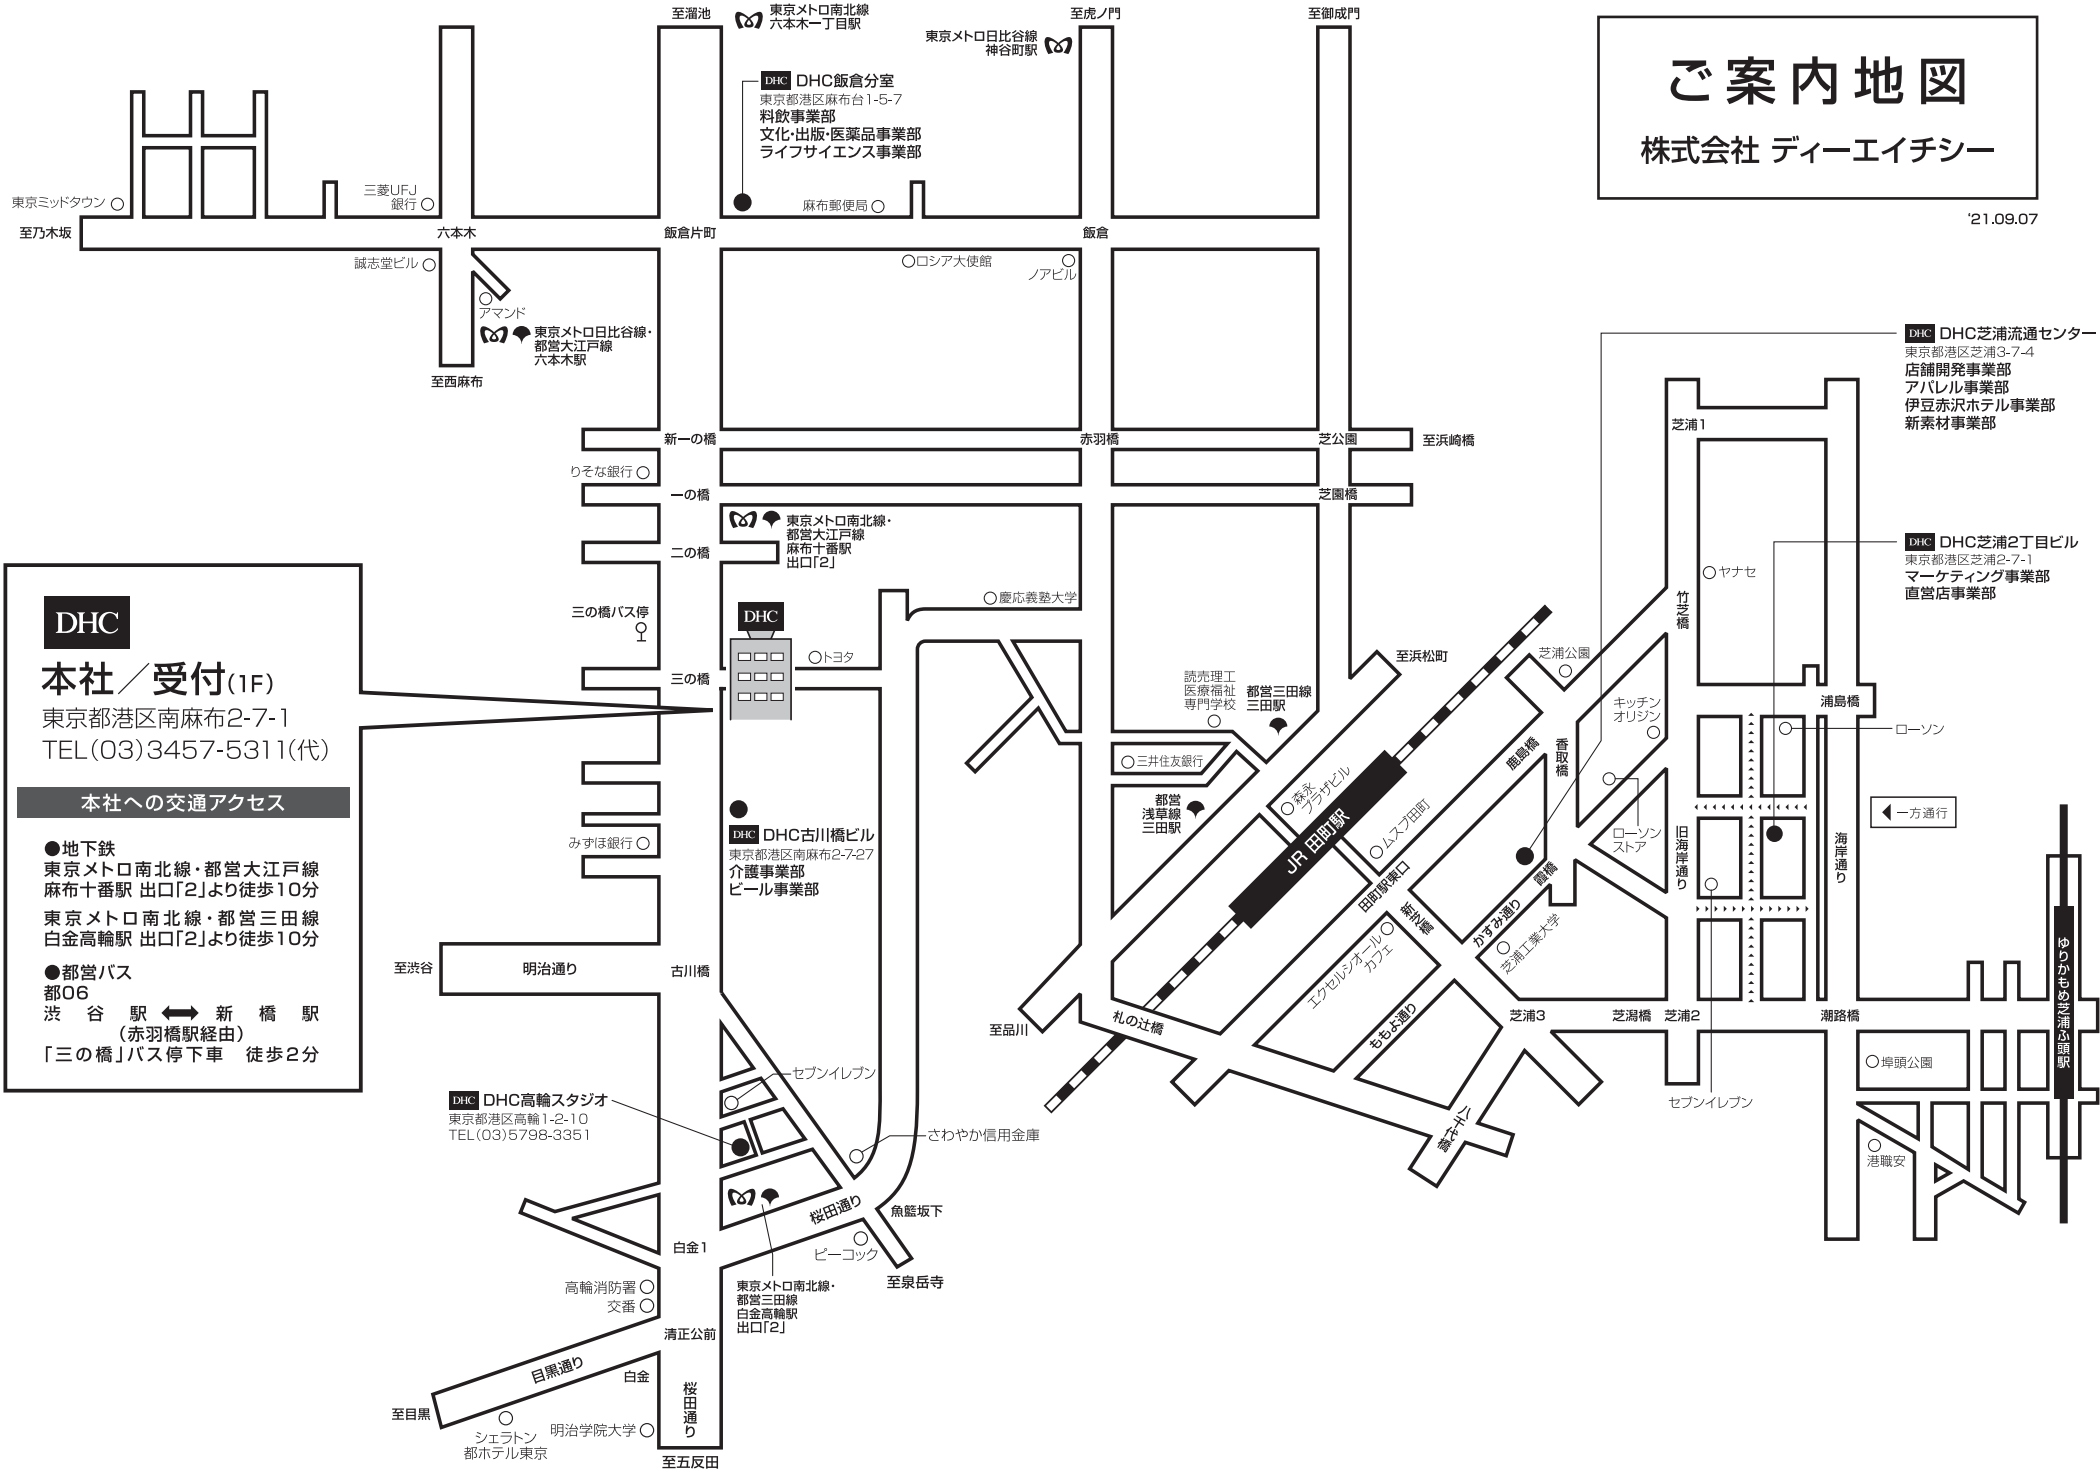

# ご案内地図

## 株式会社 ディーエイチシー

'21.09.07

**DHC**

**本社 / 受付(1F)**

東京都港区南麻布2-7-1  
TEL (03) 3457-5311(代)

---

**本社への交通アクセス**

- 地下鉄  
東京メトロ南北線・都営大江戸線  
麻布十番駅 出口「2」より徒歩10分  
東京メトロ南北線・都営三田線  
白金高輪駅 出口「2」より徒歩10分
- 都営バス  
都06  
渋谷駅 ↔ 新橋駅  
(赤羽橋駅経由)  
「三の橋」バス停下車 徒歩2分

**DHC DHC芝浦流通センター**  
東京都港区芝浦3-7-4  
店舗開発事業部  
アパレル事業部  
伊豆赤沢ホテル事業部  
新素材事業部

**DHC DHC芝浦2丁目ビル**  
東京都港区芝浦2-7-1  
マーケティング事業部  
直営店事業部

**DHC**

**DHC DHC古川橋ビル**  
東京都港区南麻布2-7-27  
介護事業部  
ビール事業部

**DHC DHC高輪スタジオ**  
東京都港区高輪1-2-10  
TEL (03) 5798-3351

**DHC**

東京メトロ南北線・都営三田線  
白金高輪駅 出口「2」