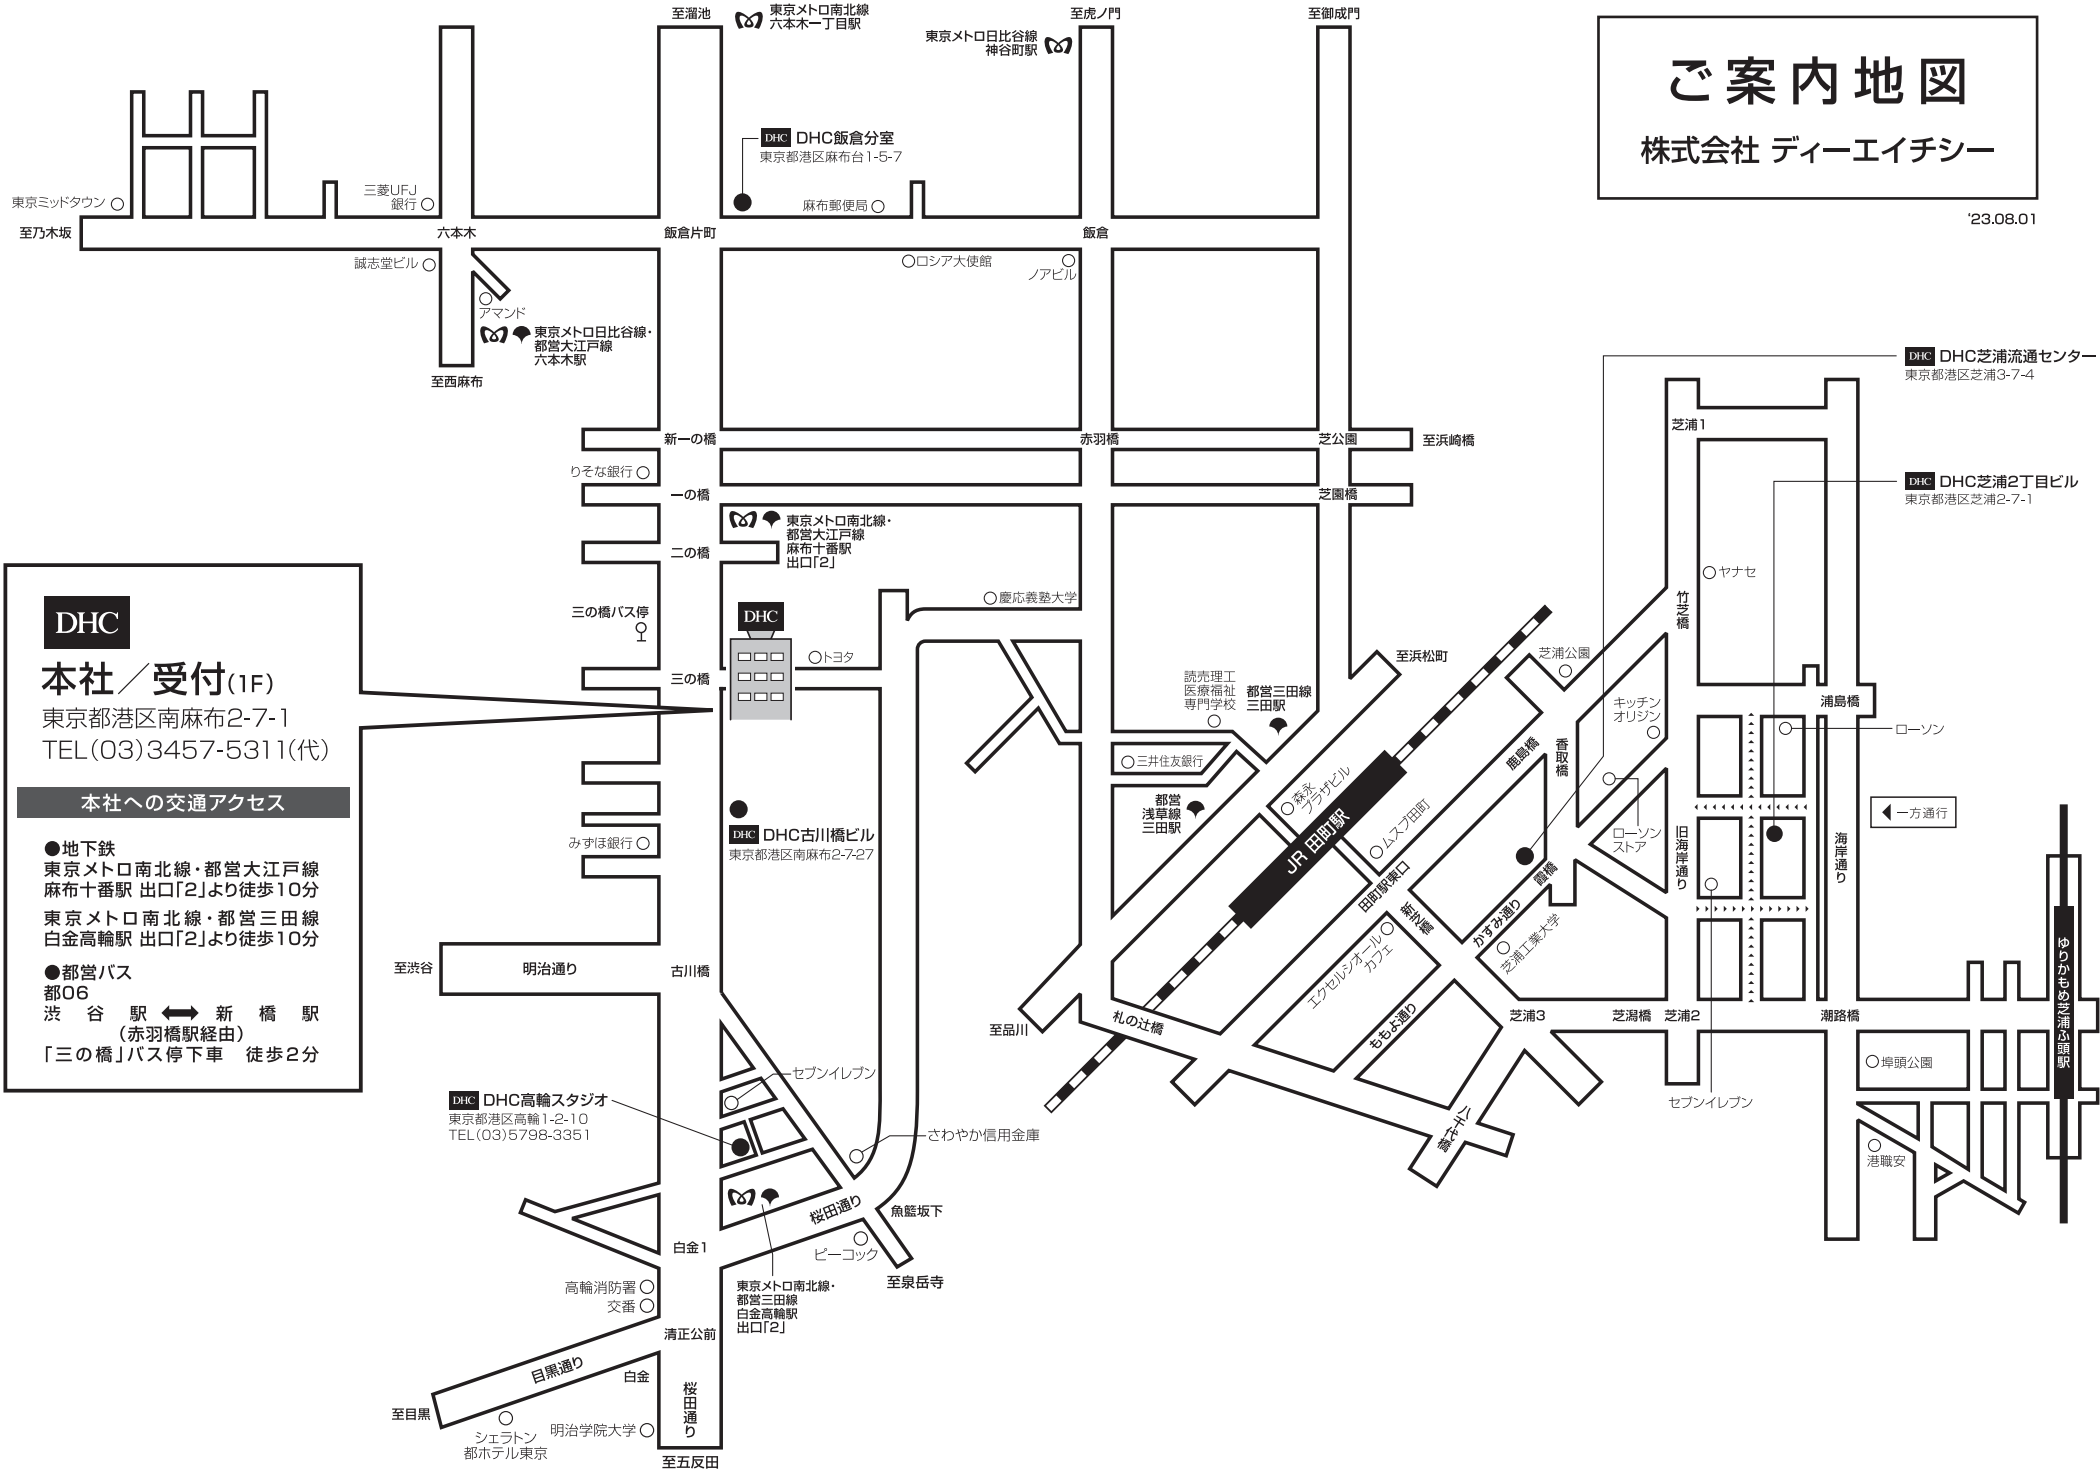

ご案内地図

株式会社 ディーエイチシー

'23.08.01

DHC

本社 / 受付(1F)
 東京都港区南麻布2-7-1
 TEL (03) 3457-5311(代)

本社への交通アクセス

- 地下鉄
 東京メトロ南北線・都営大江戸線
 麻布十番駅 出口「2」より徒歩10分
 東京メトロ南北線・都営三田線
 白金高輪駅 出口「2」より徒歩10分
- 都営バス
 都06
 渋谷駅 ↔ 新橋駅
 (赤羽橋駅経由)
 「三の橋」バス停下車 徒歩2分