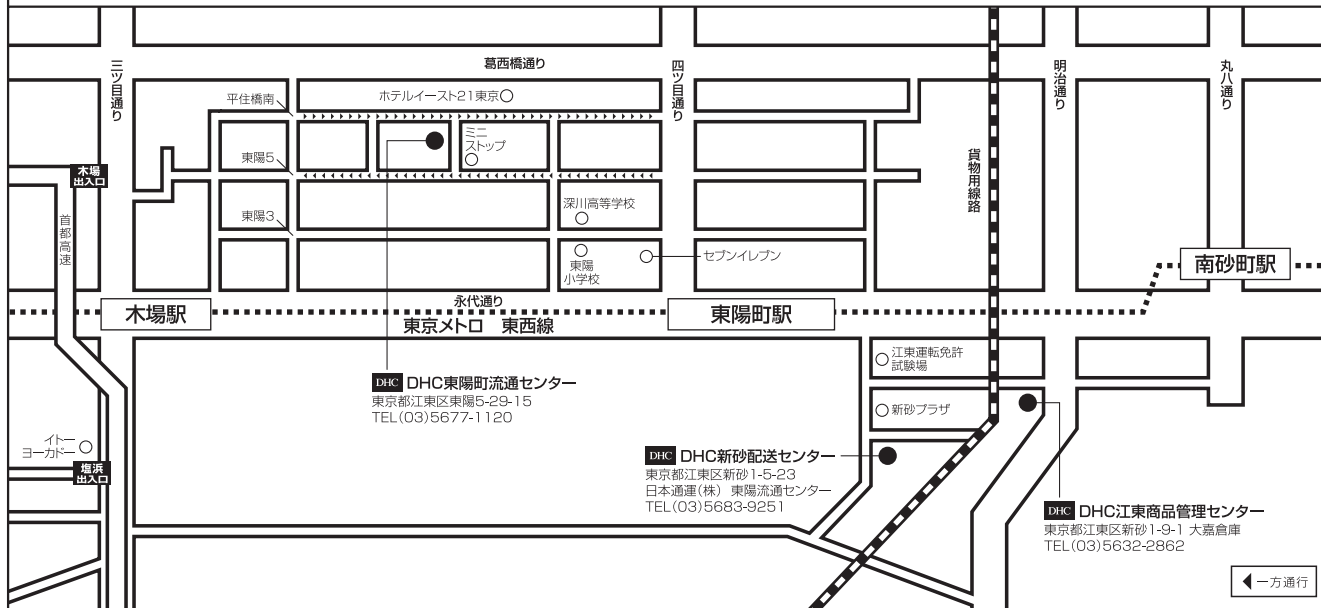

DHC DHC高輪スタジオ
 東京都港区高輪1-2-10
 TEL (03) 5798-3351

東京メトロ南北線・都営三田線
 白金高輪駅 出口「3」

DHC
 東京都港区南麻布2-7-27
 DHC古川橋ビル

ご案内地図 株式会社 ディーエイチシー

'18.06.05

中央物流センター・芝浦流通センター

平和島物流センター・日新倉庫・物流部特販配送課直営店係

東陽町流通センター・江東商品管理センター・新砂配送センター

市川センター 物流部特販配送課店舗開発係

第一研究所

〈交通手段〉

- ① 都営大江戸線 赤羽橋下車
徒歩5分
- ② 東京メトロ南北線・都営大江戸線 麻布十番下車
徒歩10分

第二研究所

〈交通手段〉

- ① JR総武線 幕張本郷下車
海浜幕張・免許センター行きバスで10分 免許センター前下車
徒歩5分
- ② JR京葉線 海浜幕張駅下車
幕張本郷行きバスで10分 免許センター前下車
徒歩5分

ご案内地図