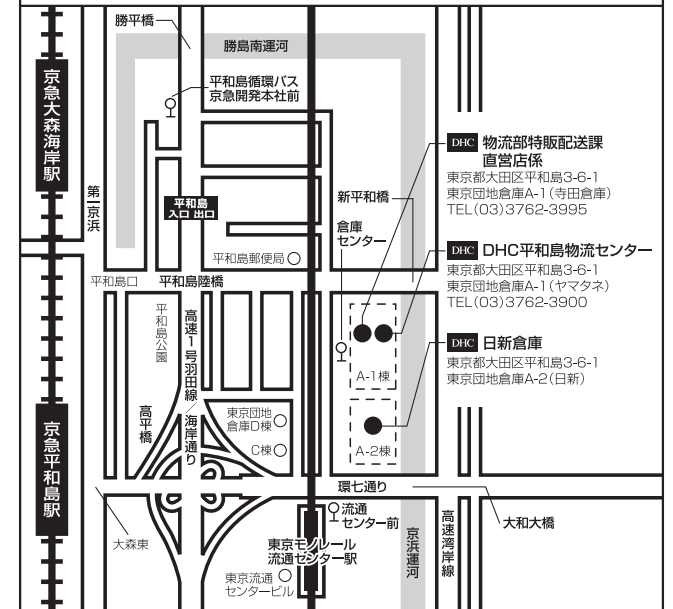

ご案内地図

株式会社 ディーエイチシー

'18.06.05

DHC

本社 / 受付(1F)
 東京都港区南麻布2-7-1
 TEL (03) 3457-5311(代)

本社への交通アクセス

- 地下鉄
 東京メトロ南北線・都営大江戸線
 麻布十番駅 出口「2」より徒歩10分
 東京メトロ南北線・都営三田線
 白金高輪駅 出口「2」より徒歩10分
- 都営バス
 都06
 渋谷駅 ↔ 新橋駅
 (赤羽橋駅経由)
 「三の橋」バス停下車 徒歩2分

DHC DHC高輪スタジオ
 東京都港区高輪1-2-10
 TEL (03) 5798-3351

東京メトロ南北線・都営三田線
 白金高輪駅 出口「3」

DHC
 東京都港区南麻布2-7-27
 DHC古川橋ビル

ご案内地図 株式会社 ディーエイチシー

'18.06.05

中央物流センター・芝浦流通センター

平和島物流センター・日新倉庫・物流部特販配送課直営店係

東陽町流通センター・江東商品管理センター・新砂配送センター

市川センター 物流部特販配送課店舗開発係

第一研究所

〈交通手段〉

- ① 都営大江戸線 赤羽橋下車
徒歩5分
- ② 東京メトロ南北線・都営大江戸線 麻布十番下車
徒歩10分

第二研究所

〈交通手段〉

- ① JR総武線 幕張本郷下車
海浜幕張・免許センター行きバスで10分 免許センター前下車
徒歩5分
- ② JR京葉線 海浜幕張駅下車
幕張本郷行きバスで10分 免許センター前下車
徒歩5分

ご案内地図