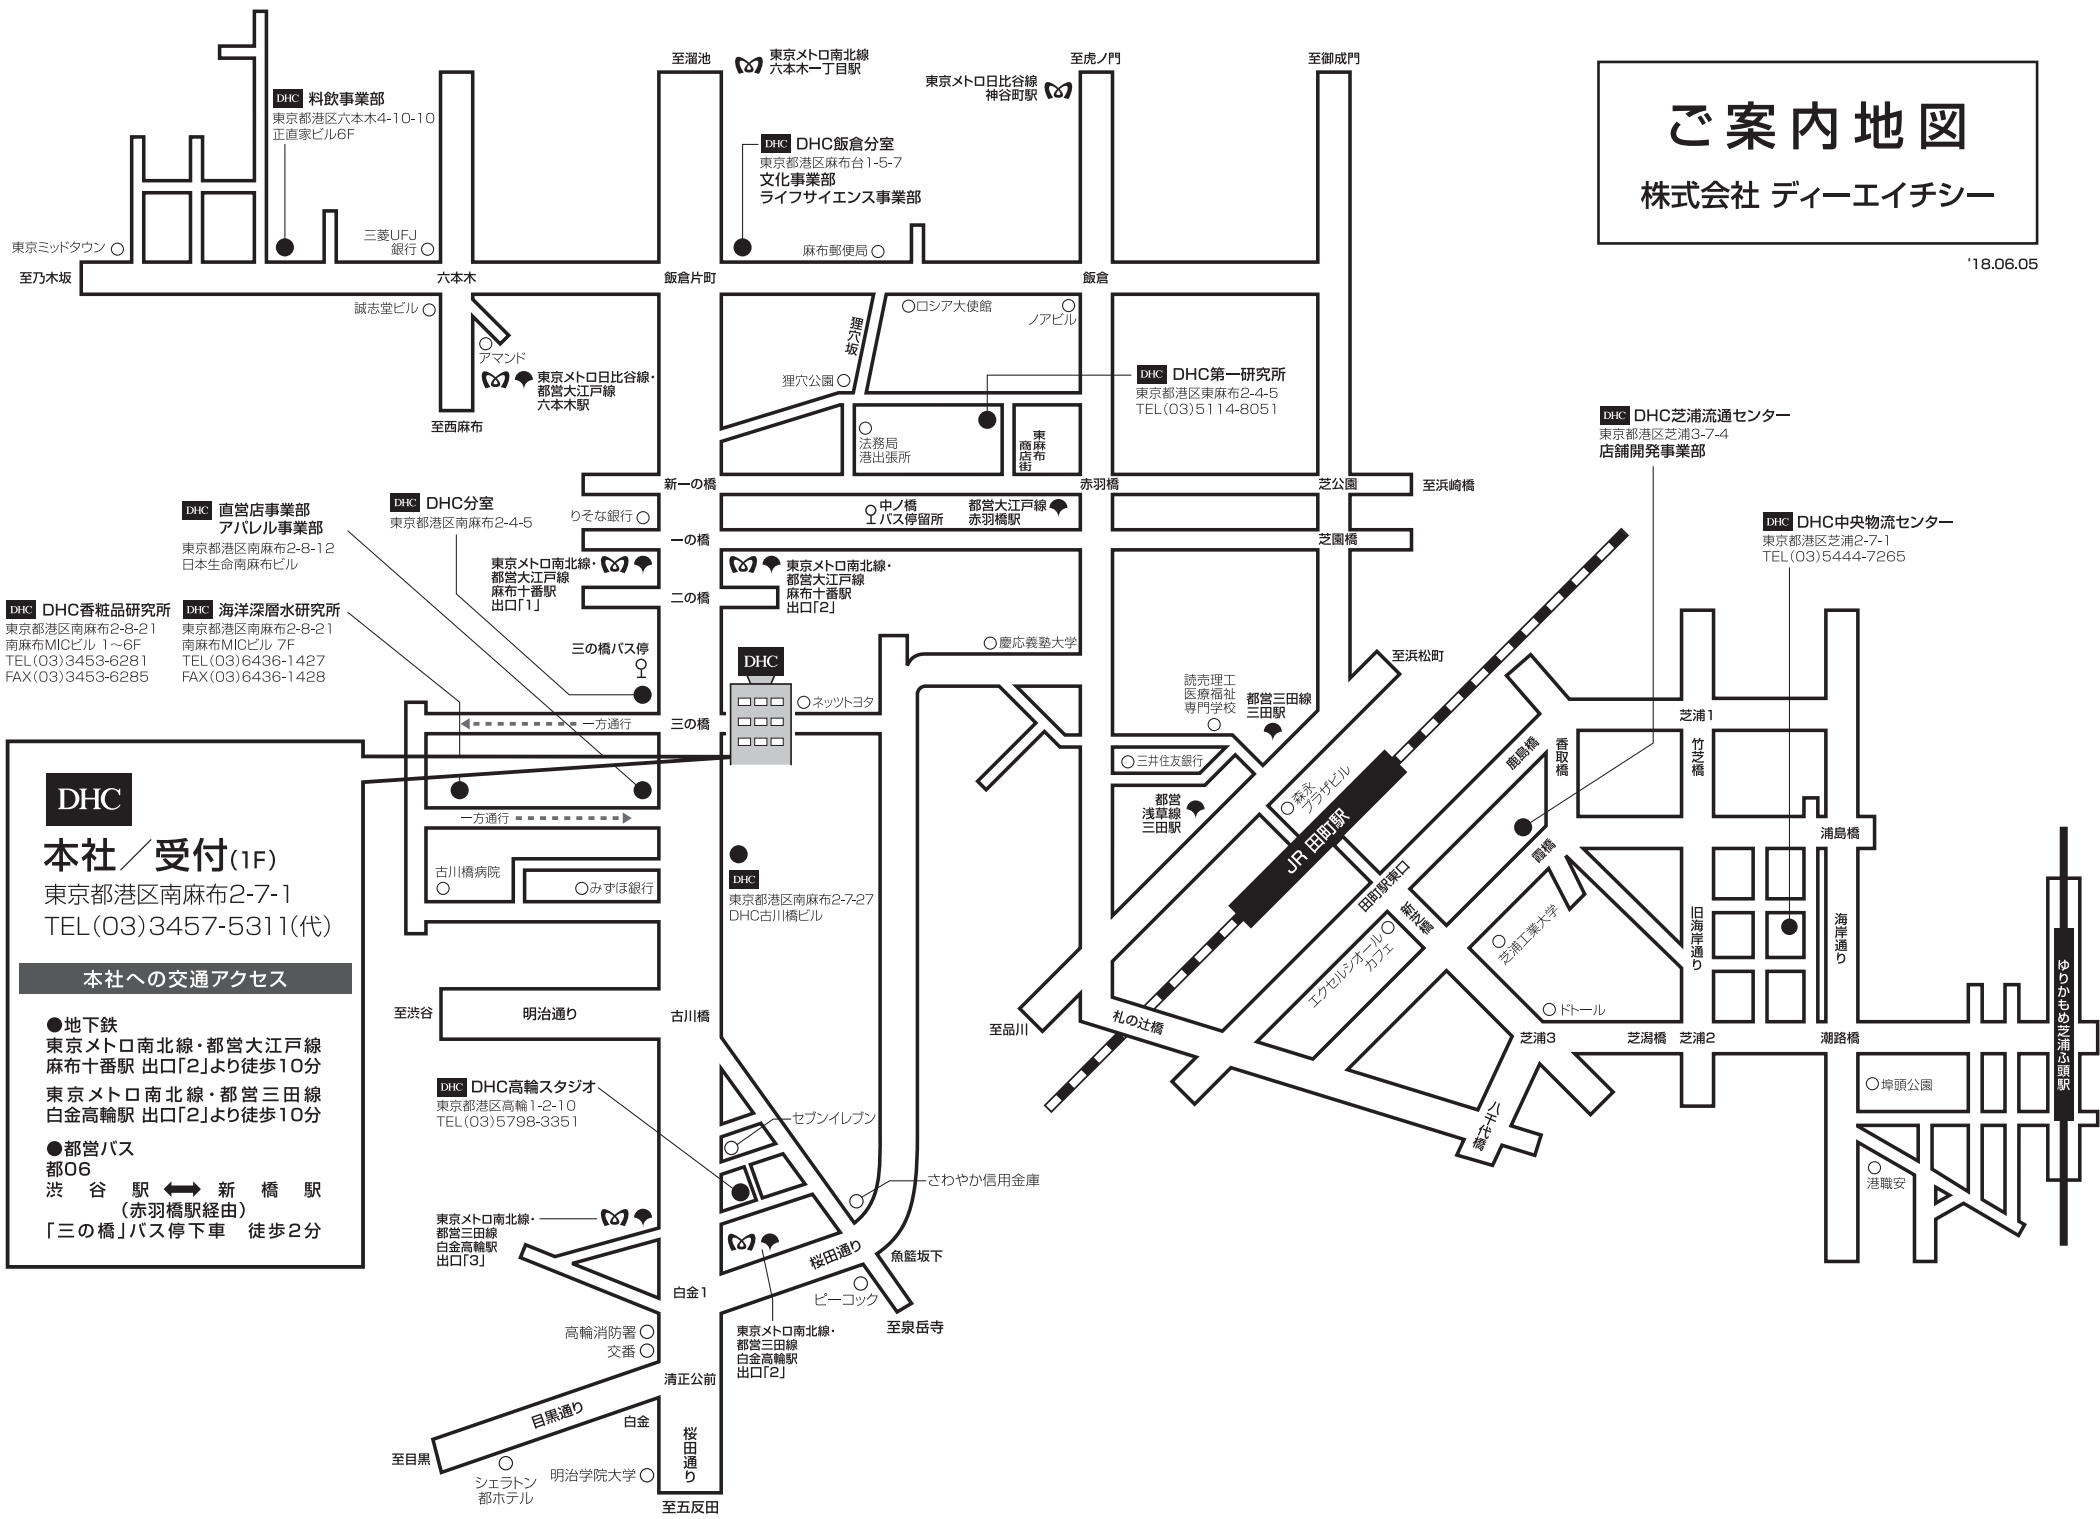

ご案内地図

株式会社 ディーエイチシー

'18.06.05

DHC

本社 / 受付(1F)
 東京都港区南麻布2-7-1
 TEL (03) 3457-5311(代)

本社への交通アクセス

- 地下鉄
 東京メトロ南北線・都営大江戸線
 麻布十番駅 出口「2」より徒歩10分
 東京メトロ南北線・都営三田線
 白金高輪駅 出口「2」より徒歩10分
- 都営バス
 都06
 渋谷駅 ↔ 新橋駅
 (赤羽橋駅経由)
 「三の橋」バス停下車 徒歩2分

DHC DHC高輪スタジオ
 東京都港区高輪1-2-10
 TEL (03) 5798-3351

東京メトロ南北線・都営三田線
 白金高輪駅 出口「3」

DHC
 東京都港区南麻布2-7-27
 DHC古川橋ビル

ご案内地図 株式会社 ディーエイチシー

'18.06.05

中央物流センター・芝浦流通センター

平和島物流センター・日新倉庫・物流部特販配送課直営店係

東陽町流通センター・江東商品管理センター・新砂配送センター

市川センター 物流部特販配送課店舗開発係

第一研究所

〈交通手段〉

- ① 都営大江戸線 赤羽橋下車
徒歩5分
- ② 東京メトロ南北線・都営大江戸線 麻布十番下車
徒歩10分

第二研究所

〈交通手段〉

- ① JR総武線 幕張本郷下車
海浜幕張・免許センター行きバスで10分 免許センター前下車
徒歩5分
- ② JR京葉線 海浜幕張駅下車
幕張本郷行きバスで10分 免許センター前下車
徒歩5分

ご案内地図