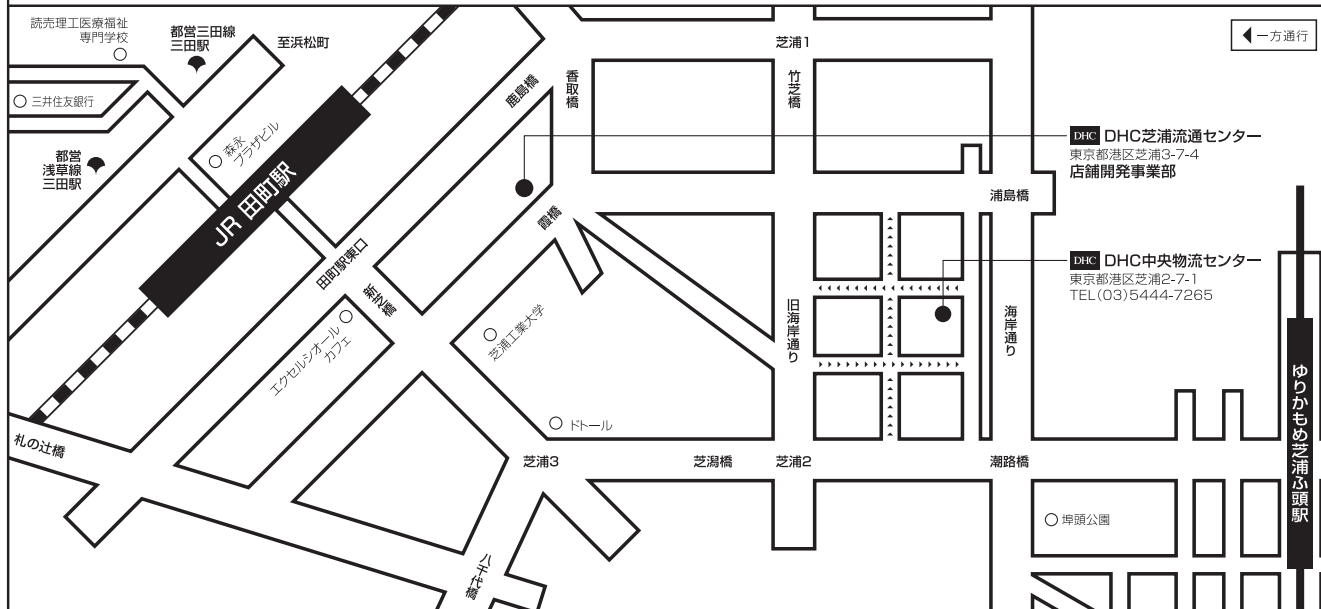

DHC DHC高輪スタジオ
 東京都港区高輪1-2-10
 TEL (03) 5798-3351

東京メトロ南北線・都営三田線
 白金高輪駅 出口「3」

DHC
 東京都港区南麻布2-7-27
 DHC古川橋ビル

ご案内地図 株式会社 ディーエイチシー

'18.06.05

中央物流センター・芝浦流通センター

平和島物流センター・日新倉庫・物流部特販配送課直営店係

東陽町流通センター・江東商品管理センター・新砂配送センター

市川センター 物流部特販配送課店舗開発係

第一研究所

〈交通手段〉

- ① 都営大江戸線 赤羽橋下車
徒歩5分
- ② 東京メトロ南北線・都営大江戸線 麻布十番下車
徒歩10分

第二研究所

〈交通手段〉

- ① JR総武線 幕張本郷下車
海浜幕張・免許センター行きバスで10分 免許センター前下車
徒歩5分
- ② JR京葉線 海浜幕張駅下車
幕張本郷行きバスで10分 免許センター前下車
徒歩5分

ご案内地図